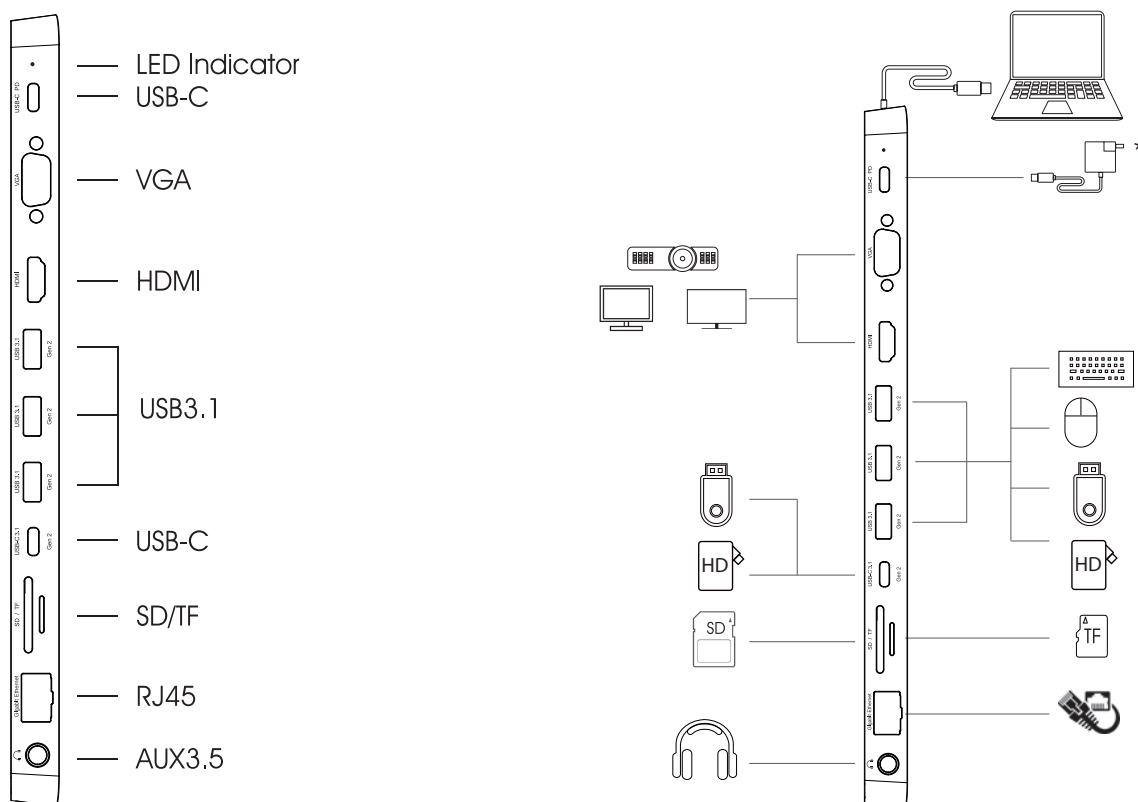

НАЗНАЧЕНИЕ

Type C multifunctionальная док-станция предназначена для использования со всеми приспособлениями, имеющими возможность подключения с помощью порта Type C и поддерживающими все необходимые протоколы передачи данных.

КОМПЛЕКТНОСТЬ

- Type C multifunctionальная док-станция – 1 шт.
- Руководство пользователя – 1 шт.
- Гарантийный талон – 1 шт.

МЕРЫ БЕЗОПАСНОСТИ

- Использовать только по назначению.
- Не использовать длительное время вне помещения.

ПОДКЛЮЧЕНИЕ И ЭКСПЛУАТАЦИЯ

- Подключите кабель с разъемом Type C к соответствующему порту Type C устройства с которым необходимо установить связь.
- Пример использования показано на схеме и зависит от потребностей пользователя и возможностей подключаемых устройств.

* Зарядное устройство Power Delivery не входит в комплект.

Внимание!

- Для достижения разрешения 4K нужны 4K-совместимый дисплей и 4K-совместимый кабель HDMI.
- При одновременном использовании портов HDMI и VGA разрешение 1080P/30 Гц. При расширенном и зеркальном режимах на двух внешних экранах будет показано только одно и то же изображение.
- Не рекомендуется использовать порты USB 3.1 Type-A для зарядки. Порт USB 3.1 используется для обмена данными.
- При использовании может ощущаться тепло. Тепловая энергия производится, когда устройство работает.